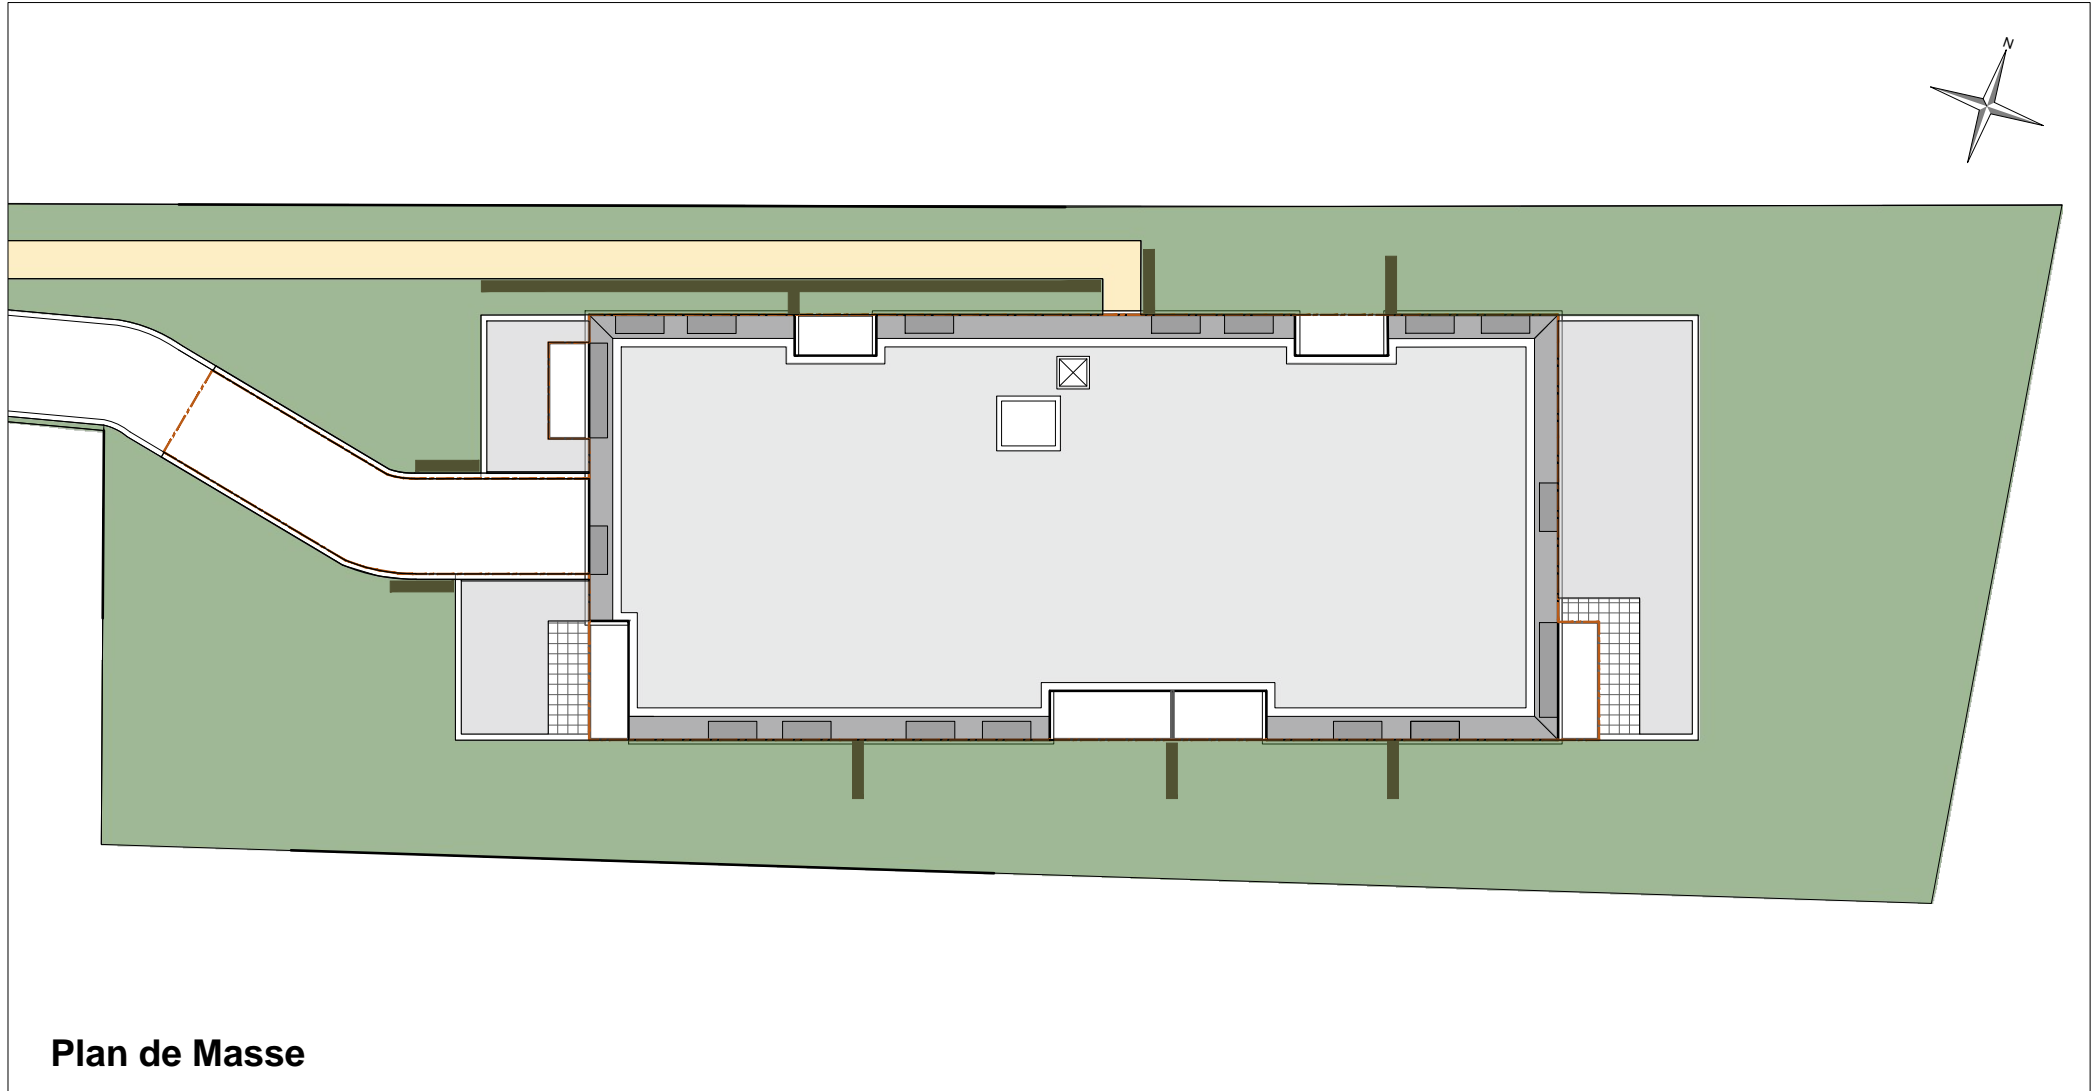

Résidence "Le Furcy"

36 rue Jules Michelet - Wattignies

Plan de Masse

13.09.2022

Des modifications sont susceptibles d'être apportées sur ce plan, en fonction des nécessités techniques de la réalisation, tant en ce qui concerne les dimensions libres que l'équipement. Les surfaces indiquées sont approximatives. Les retombées, soffites, faux plafonds, canalisations ainsi que l'emplacement des équipements ne sont pas tous figurés ou le sont à titre indicatif. Seuls seront fournies les équipements repris sans la Notice Descriptive Sommaire annexées à l'acte.

Résidence "Le Furcy"

36 rue Jules Michelet - Wattignies

13.09.2022

Des modifications sont susceptibles d'être apportées sur ce plan, en fonction des nécessités techniques de la réalisation, tant en ce qui concerne les dimensions libres que l'équipement. Les surfaces indiquées sont approximatives. Les retombées, soffites, faux plafonds, canalisations ainsi que l'emplacement des équipements ne sont pas tous figurés ou le sont à titre indicatif. Seuls seront fournies les équipements repris sans la Notice Descriptive Sommaire annexées à l'acte.