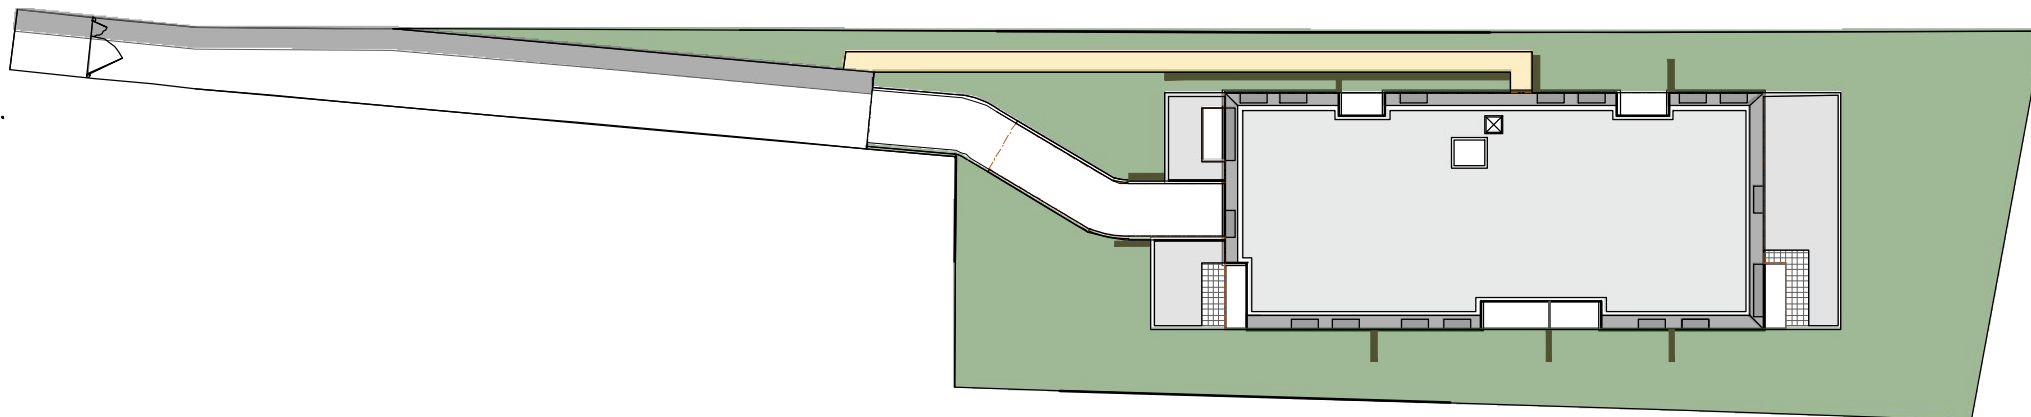

Résidence "Le Furcy"

36 rue Jules Michelet - Wattignies

Plan de Masse

13.09.2022

Des modifications sont susceptibles d'être apportées sur ce plan, en fonction des nécessités techniques de la réalisation, tant en ce qui concerne les dimensions libres que l'équipement. Les surfaces indiquées sont approximatives. Les retombées, soffites, faux plafonds, canalisations ainsi que l'emplacement des équipements ne sont pas tous figurés ou le sont à titre indicatif. Seuls seront fournies les équipements repris sans la Notice Descriptive Sommaire annexées à l'acte.

Résidence "Le Furcy"

36 rue Jules Michelet - Wattignies

13.09.2022

Des modifications sont susceptibles d'être apportées sur ce plan, en fonction des nécessités techniques de la réalisation, tant en ce qui concerne les dimensions libres que l'équipement. Les surfaces indiquées sont approximatives. Les retombées, soffites, faux plafonds, canalisations ainsi que l'emplacement des équipements ne sont pas tous figurés ou le sont à titre indicatif. Seuls seront fournies les équipements repris sans la Notice Descriptive Sommaire annexées à l'acte.